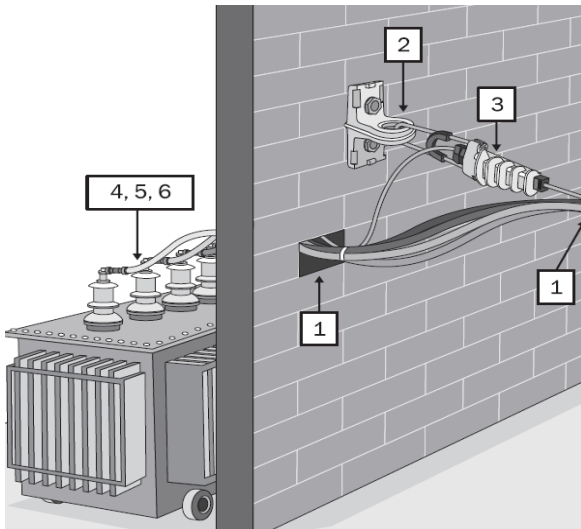

ООО "Электроматериалы"
Россия, Санкт-Петербург
Юр.адрес: 195197, ул. Жукова, д. 26 лит. Х
Офис: 198097, Трефолева, д. 1 лит. П

Р/счёт 40702810233000006101
К/счёт 30101810900000000790
в ОАО Банк "Санкт-Петербург"
БИК 044030790
ИНН 7804442731

www.etm.ru
etm@etm.ru
Единая телефонная служба: (812) 326-4060

Г Р У П П А П Р Е Д П Р И Я Т И Й " Э Т М "

Крепление СИП-2 на стене здания

- 1- Код 9881195 **ХС-180**, арт. УНН 21-D6-180-100
- 2- Код 6477776 **КАМ-4000** (SO253), арт. УКА-12-1500-4000
- 3- Код 9900848 если сечение несущей жилы от 50 до 70 кв. мм - **ЗАН50-70/1500**, арт. UZA-14-D50-D70-1500
  Код 4915836 если сечение несущей жилы от 16 до 35 кв. мм **ЗАН16-35/1000**, арт. UZA-14-D16-D35-1000
4. 4, 5, 6 - Наконечники **НИМ16 ... НИМ95**