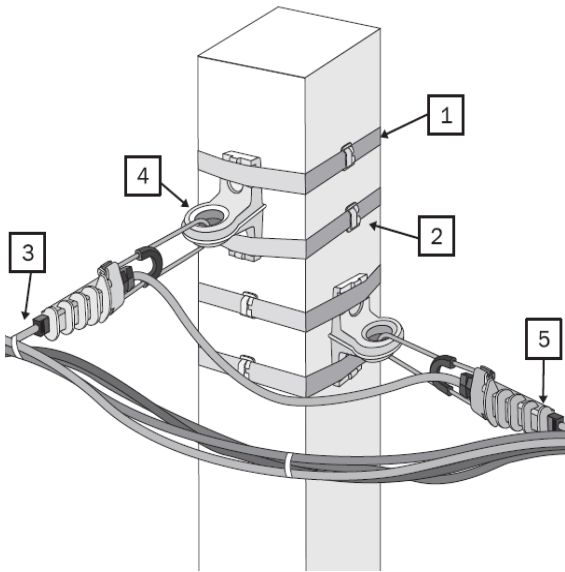

www.etm.ru
etm@etm.ru
Единая телефонная служба: (812) 326-4060

Г Р У П П А П Р Е Д П Р И Я Т И Й " Э Т М "

Арматура ИЭК для крепления СИП-2 (с несущим тросом)

Анкерное крепление СИП-2 на промежуточной опоре под углом