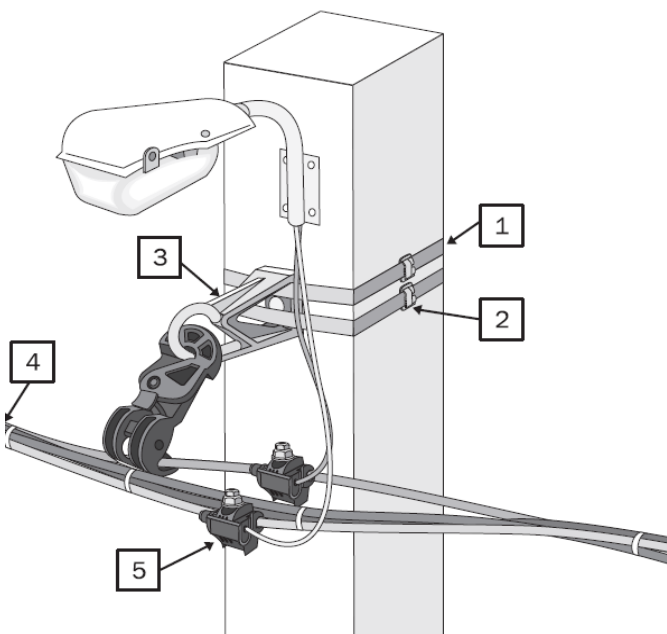

Осветительное ответвление от СИП-2

- 1- Код 6375220 **ЛМ-50** (СОТ37), арт. UZA-L50
- 2- Код 8176355 **СУ-20** упаковка 50 метров!! (СОТ36), арт. UZA-51-100
- 3- Код 8911723 **КОПМ 1500** (SO260), арт. УКА-31-D16-D95
- 4- Код 9881195 **ХС-180**, арт. УНН 21-D6-180-100
- 5- Код **8269599 ЗОИ16-70/1,5-10**, арт. UZA-11-D01-D10
  Код 9656303 **ЗОИ 16-95/2,5-35** арт. UZA-11-D02-D35