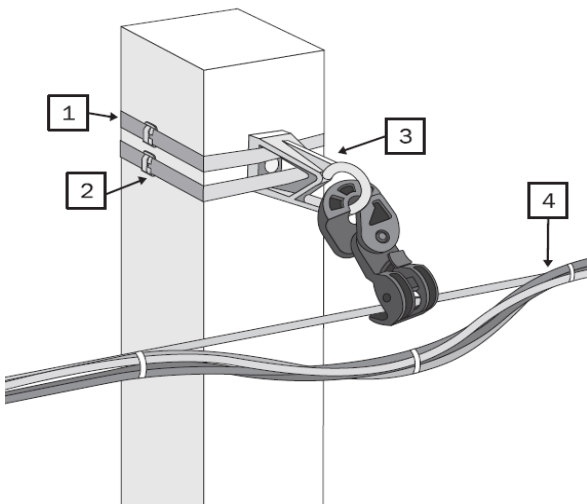

www.etm.ru
etm@etm.ru
Единая телефонная служба: (812) 326-4060

Г Р У П П А П Р Е Д П Р И Я Т И Й " Э Т М "

Арматура ИЭК для крепления СИП-2 (с несущим тросом)

Анкерное крепление СИП-2 на промежуточной опоре под углом

Крепление СИП-2 на промежуточной опоре

- 1- Код 6375220 **ЛМ-50** (СОТ37), арт. UZA-L50
- 2- Код 8176355 **СУ-20** упаковка 50 метров!! (СОТ36), арт. UZA-51-100
- 3- Код 8911723 **КОПМ 1500** (SO260), арт. UKA-31-D16-D95
- 4- Код 9881195 **ХС-180**, код NS арт. УНН 21-D6-180-100